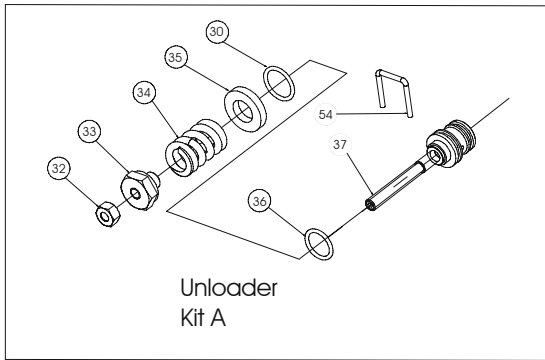

### Repair Kits

**PUMP / POMPE / BOMBA  
PARTS LIST / LISTE DES PIÈCES / LISTA DE PIEZAS**

REF	PART NO.	DESCRIPTION	DESCRIPTION	DESCRIPCION	QTY
	0067531	Pump Himore	Pompe	Bomba	
A	0067550	Unloader Kit	Jeu de Régulateur de pression	Juego de Descargador	
B	0067551	Valves Kit	Jeu de Soupapes	Juego de Válvulas	
C	0067552	Pistons Kit	Jeu de Pistons	Juego de Pistóns	
D	0067553	Water Seals Kit	Jeu de Joints l'eau	Juego de Sello del agua	
E	0067554	Oil Seals Kit	Jeu de Joints l'eau	Juego de Sello del agua	
F	0067555	O-Rings Kit 2237	Jeu de Joints torique	Juego de Anillo tórico	
1		Seal	Joint	Sello	1
2		Housing	Corps	Compartimiento	1
3		O-Ring (18x2.4)	Joint torique	Anillo tórico	1
4		Breather	Reniflard	Respiro	1
5		Bearing	Roulement	Cojinete	1
6		Hollow shaft	Arbre	Túnel	1
7		Bearing	Roulement	Cojinete	1
8		Circlip	Anneau de retenue	Anillo retenedor	3
9		Ring	Segment	Anillo	3
10		Spring	Ressort	Resorte	3
11		Piston	Piston	Pistón	3
12		O-Ring (73 x 2.65)	Joint torique	Anillo tórico	1
13		Housing	Corps	Compartimiento	1
14		Bolt M8 x 25 8.8	Boulon M8 x 25 8.8	Perno M8 x 25 8.8	3
15		Seal	Joint	Sello	3
16		O-Ring (22.4 x 1.8)	Joint torique	Anillo tórico	3
17		Bushing	Bague	Buje	3
18		Bushing	Bague	Buje	3
19		Seal (13 x 20 x 5)	Joint	Sello	3
20		Valve	Soupape	Válvula	6
21		O-Ring (4.5 x 1.8)	Joint torique	Anillo tórico	1
22		Filter	Filtre	Filtro	1
23		Suction fitting	Raccord de succion	Adaptador de succión	1
24		Suction fitting 3/4"	Raccord de succion	Adaptador de succión	1
25		O-Ring (14 x 1.8)	Joint torique	Anillo tórico	2
26		Pump head	Tête de pompe	Cabeza de bomba	1
27		Head bolt M8 x 45 10.9	Boulon M8 x 45 10.9	Perno M8 x 45 10.9	3
28		O-Ring (12 x 2)	Joint torique	Anillo tórico	1
29		Plug	Bouchon	Tapón	2
30		O-Ring (14 x 2)	Joint torique	Anillo tórico	4
31		Thermal relief valve	Thermal vestige tuyau	Térmico reliquia válvula	1
32		Nut M6	Écrou	Tuerca	1
33		Nut	Écrou	Tuerca	1
34		Spring	Ressort	Resorte	1
35		Plate spring	Plaque	Placa	1
36		O-Ring (12.42 x 1.78)	Joint torique	Anillo tórico	1
37		Unloader	Régulateur de pression	Descargador	1
38		Housing	Corps	Compartimiento	1
39		Bolt M5 x 30 10.9	Boulon M5 x 30 12.9	Perno M5 x 30 12.9	5
40		O-Ring (4 x 2)	Joint torique	Anillo tórico	1
41		Plug	Bouchon	Tapón	1
42		O-Ring (7.65 x 1.78)	Joint torique	Anillo tórico	1
43		Spring	Ressort	Resorte	1
44		Ball	Balle	Pelota	1
45		O-Ring (3.68 x 1.78)	Joint torique	Anillo tórico	1
46		Hose nipple	Manchon fileté	Niple	1
47		O-Ring (4 x 2.65)	Joint torique	Anillo tórico	1
48		Jet	Jet	Jet	1
49		Spring	Ressort	Resorte	1
50		O-Ring (9 x 1.8)	Joint torique	Anillo tórico	1
51		Detergent injector	Injecteur	Inyector	1
52		O-Ring (10 x 1.8)	Joint torique	Anillo tórico	1
53		Outlet fitting	Raccord de sortie	Adaptador de salida	1
54		Clip	Clip	Clip	1
55		Hose	Tuyau	Manguera	1