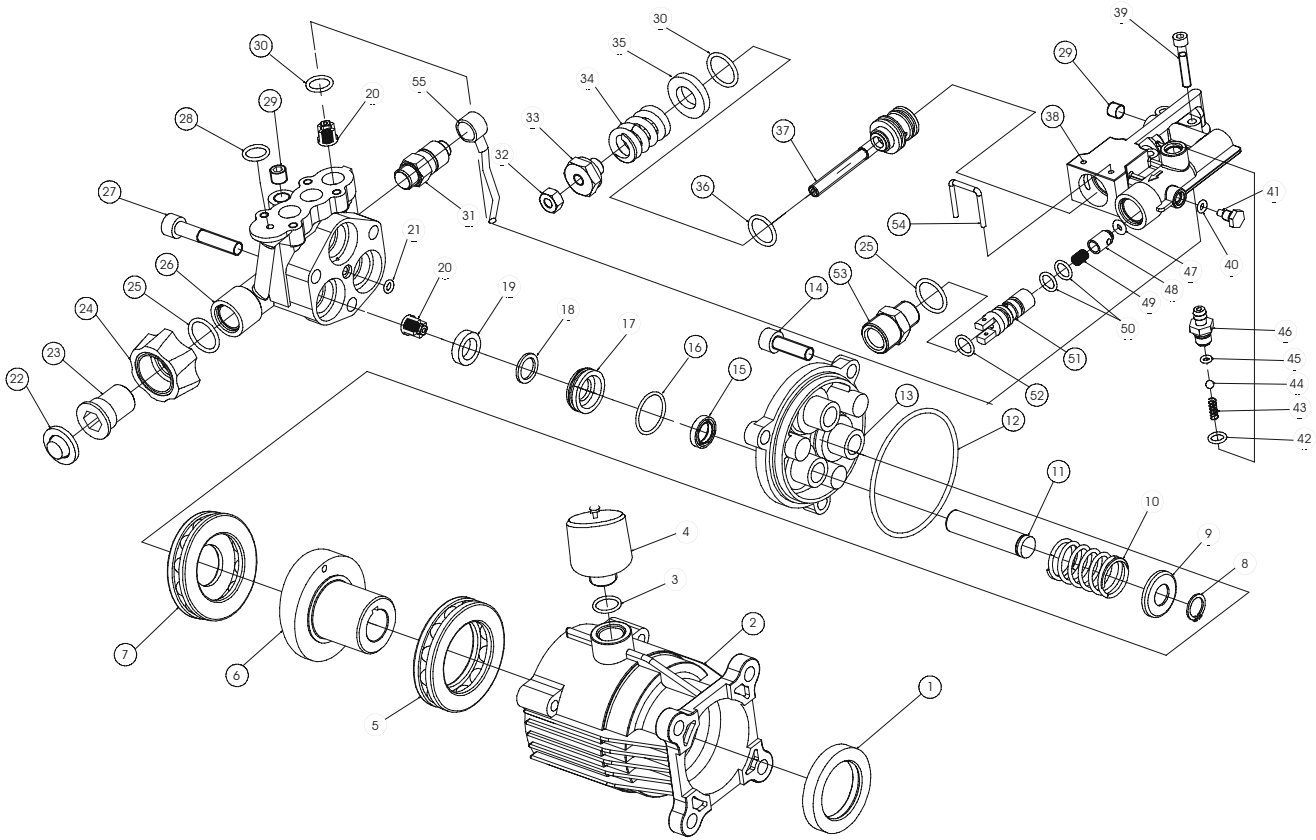

### Repair Kits

**PUMP / POMPE / BOMBA  
PARTS LIST / LISTE DES PIÈCES / LISTA DE PIEZAS**

REF	PART NO.	DESCRIPTION	DESCRIPTION	DESCRIPCION	QTY
	0067531	Pump Himore	Pompe	Bomba	
A	0067550	Unloader Kit	Jeu de Régulateur de pression	Juego de Descargador	
B	0067551	Valves Kit	Jeu de Soupapes	Juego de Válvulas	
C	0067552	Pistons Kit	Jeu de Pistons	Juego de Pistóns	
D	0067553	Water Seals Kit	Jeu de Joints l'eau	Juego de Sello del agua	
E	0067554	Oil Seals Kit	Jeu de Joints l'eau	Juego de Sello del agua	
F	0067555	O-Rings Kit 2237	Jeu de Joints torique	Juego de Anillo tórico	
1		Seal	Joint	Sello	1
2		Housing	Corps	Compartimiento	1
3		O-Ring (18x2.4)	Joint torique	Anillo tórico	1
4		Breather	Reniflard	Respiro	1
5		Bearing	Roulement	Cojinete	1
6		Hollow shaft	Arbre	Túnel	1
7		Bearing	Roulement	Cojinete	1
8		Circlip	Anneau de retenue	Anillo retenedor	3
9		Ring	Segment	Anillo	3
10		Spring	Ressort	Resorte	3
11		Piston	Piston	Pistón	3
12		O-Ring (73 x 2.65)	Joint torique	Anillo tórico	1
13		Housing	Corps	Compartimiento	1
14		Bolt M8 x 25 8.8	Boulon M8 x 25 8.8	Perno M8 x 25 8.8	3
15		Seal	Joint	Sello	3
16		O-Ring (22.4 x 1.8)	Joint torique	Anillo tórico	3
17		Bushing	Bague	Buje	3
18		Bushing	Bague	Buje	3
19		Seal (13 x 20 x 5)	Joint	Sello	3
20		Valve	Soupape	Válvula	6
21		O-Ring (4.5 x 1.8)	Joint torique	Anillo tórico	1
22		Filter	Filtre	Filtro	1
23		Suction fitting	Raccord de succion	Adaptador de succión	1
24		Suction fitting 3/4"	Raccord de succion	Adaptador de succión	1
25		O-Ring (14 x 1.8)	Joint torique	Anillo tórico	2
26		Pump head	Tête de pompe	Cabeza de bomba	1
27		Head bolt M8 x 45 10.9	Boulon M8 x 45 10.9	Perno M8 x 45 10.9	3
28		O-Ring (12 x 2)	Joint torique	Anillo tórico	1
29		Plug	Bouchon	Tapón	2
30		O-Ring (14 x 2)	Joint torique	Anillo tórico	4
31		Thermal relief valve	Thermal vestige tuyau	Térmico reliquia válvula	1
32		Nut M6	Écrou	Tuerca	1
33		Nut	Écrou	Tuerca	1
34		Spring	Ressort	Resorte	1
35		Plate spring	Plaque	Placa	1
36		O-Ring (12.42 x 1.78)	Joint torique	Anillo tórico	1
37		Unloader	Régulateur de pression	Descargador	1
38		Housing	Corps	Compartimiento	1
39		Bolt M5 x 30 10.9	Boulon M5 x 30 12.9	Perno M5 x 30 12.9	5
40		O-Ring (4 x 2)	Joint torique	Anillo tórico	1
41		Plug	Bouchon	Tapón	1
42		O-Ring (7.65 x 1.78)	Joint torique	Anillo tórico	1
43		Spring	Ressort	Resorte	1
44		Ball	Balle	Pelota	1
45		O-Ring (3.68 x 1.78)	Joint torique	Anillo tórico	1
46		Hose nipple	Manchon fileté	Niple	1
47		O-Ring (4 x 2.65)	Joint torique	Anillo tórico	1
48		Jet	Jet	Jet	1
49		Spring	Ressort	Resorte	1
50		O-Ring (9 x 1.8)	Joint torique	Anillo tórico	1
51		Detergent injector	Injecteur	Inyector	1
52		O-Ring (10 x 1.8)	Joint torique	Anillo tórico	1
53		Outlet fitting	Raccord de sortie	Adaptador de salida	1
54		Clip	Clip	Clip	1
55		Hose	Tuyau	Manguera	1